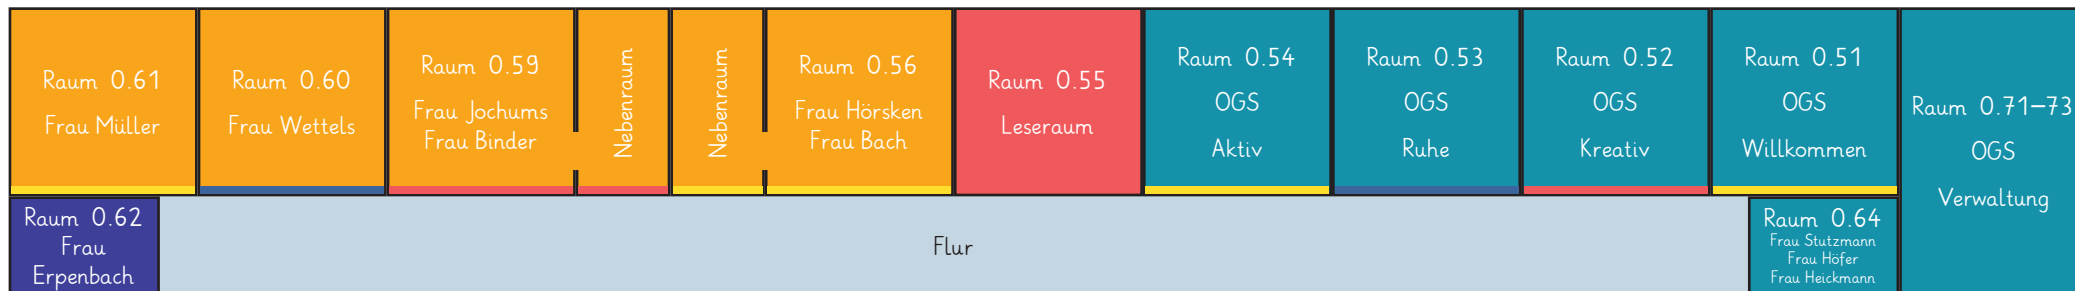

WO IST WAS IN DER

REGENBOGENSCHULE

1. ETAGE

SCHULHOF

ERDGESCHOSS

KITA
BAUKLÖTZCHEN

SCHULHOF

SCHÜLER * INNEN
EINGANG