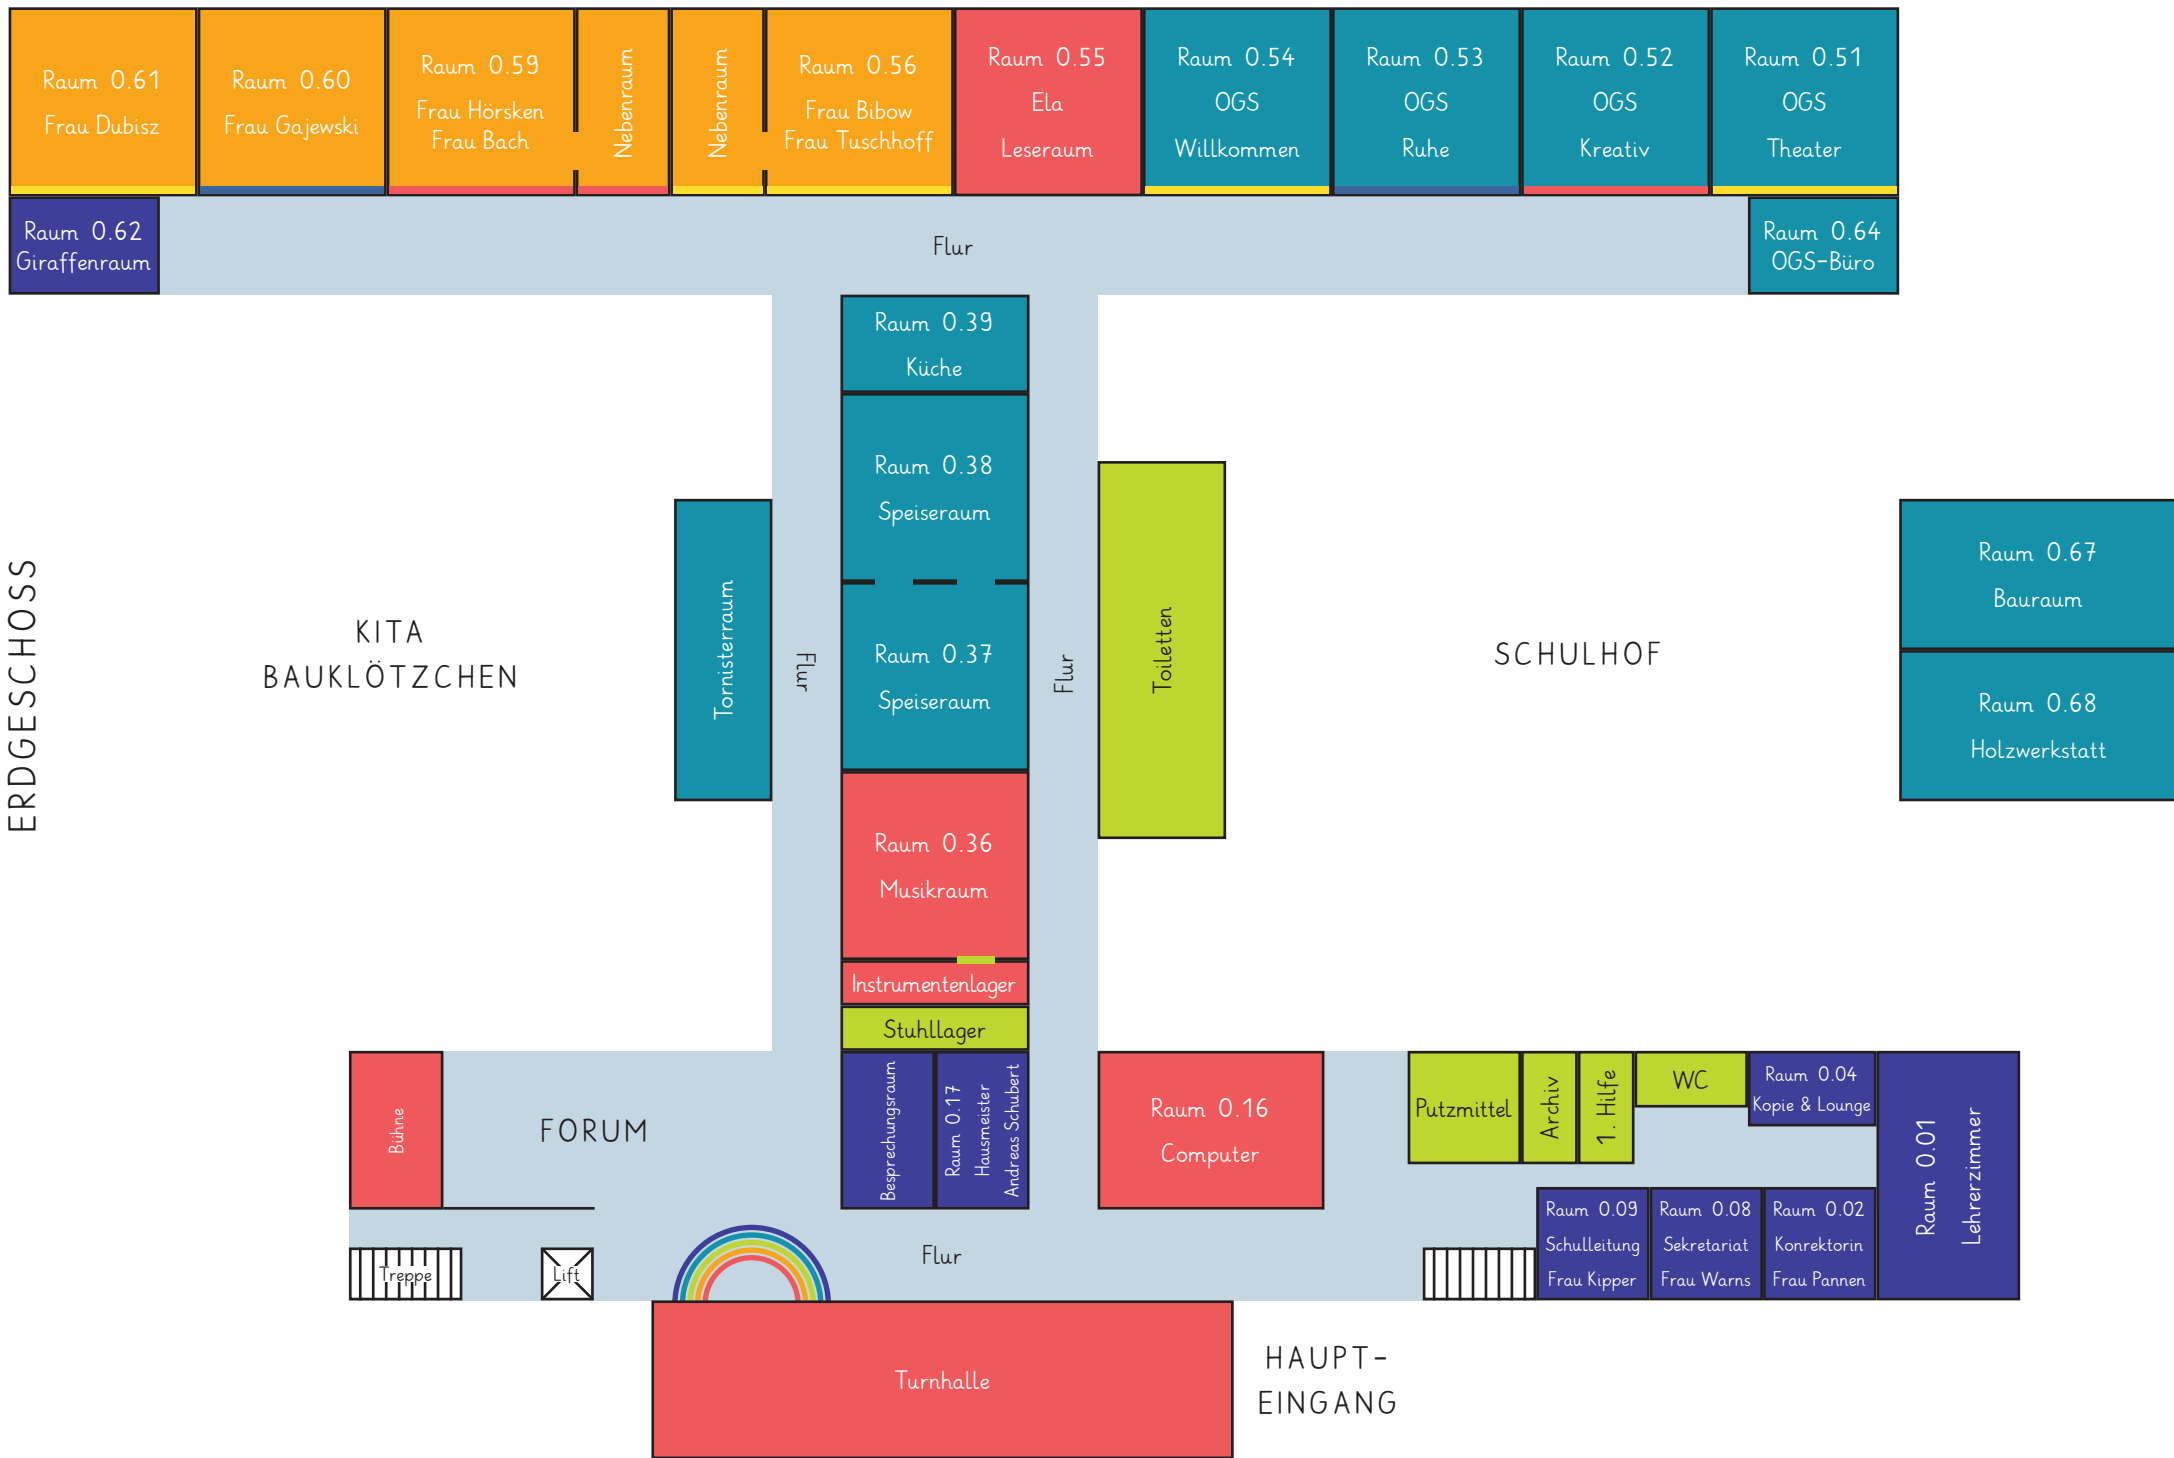

WO IST WAS IN DER

REGENBOGENSCHULE

1. ETAGE

SCHULHOF

ERDGESCHOSS

KITA
BAUKLÖTZCHEN

FORUM

SCHULHOF

HAUPT-
EINGANG